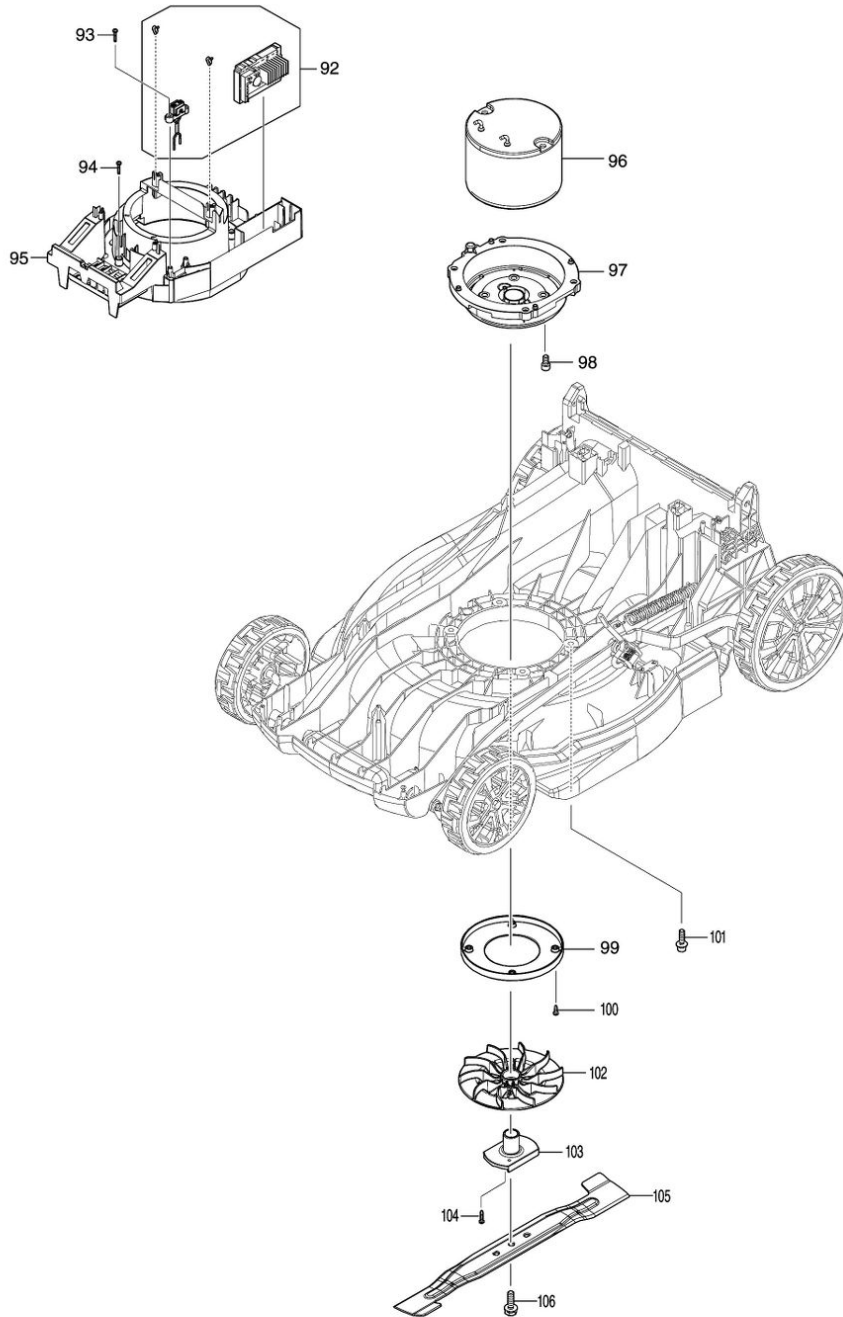

Model No.DLM480 480MM CORDLESS LAWN MOWER

Nr.	Part nr.	Name
012	327424-8	Schakelhendel DLM532/533
013	266424-2	Tapschroef 4X20 Tm3000C P
014	183V31-7	Schakelhuis DLM480/538
014C10	8045G7-5	Label indicatie DLM480
015	231227-3	Drukveer 15 DLM460
016	413A99-6	Schakelh.steun R DML481/539
017	413B00-7	Vergrendel uit knop DML481/539
018	911138-5	Schroef 4X20 A
019	651083-9	Schakelaar C3Xa-1Pspm Dsp600
021	687123-7	Trek Ontlaster Mt812 P
022	141H35-1	Schakel circuit cpl DML481/539
022C10	810D46-0	Label A/U AS1925
027	183U21-4	Schakelhuis LM001/2J
035	459863-5	Schakelhendelhouder L DLM533
035C10	931102-0	Zeskantmoer M4 A
036	232575-3	Torsieveer 12 DLM532/533
040	699198-4	Voedingskabel eenheid DLM480
041	327871-3	Hendel boven LM001/2J
043	265C08-1	Bout M8x50 LM001/2J
044	265C06-5	Vleugelmoer M8 LM001/2J
045	413944-9	Draadklem LM001/2J
046	911163-6	Schroef 4X35
047	122A73-0	Hendel assy LM001J
048	258004-8	Spanstift 2,5-16
049	413943-1	Knop LM001J
050	327877-1	Borghouder LM001J
051	234121-8	Drukveer 8 Fs4300
052	327876-3	Borgpen LM001J
053	265C07-3	Moerbout M8 LM001/2J
054	141F56-1	Batterijkap cpl DLM480/539
054C10	890380-0	Label Waarsc Am3623
055	231037-8	Drukveer 7
056	413B03-1	Borghendel DML481/539
057	141J54-9	Achterklep compleet DML481/539
058	8047H5-8	Label waarschuwing DLM480
061	232721-8	Drukveer 8mm LM001/2J
062	327874-7	Stang 6mm LM001J
063	347867-8	Hendelsteun R LM001/2J
064	266553-1	Tapschroef 5X30 Ga9012C
065	265C05-7	Parker 5x20mm LM001/2J
066	961018-5	Stopring E-5
066-1	259084-7	Stopring E-5
067	347866-0	Hendelsteun L LM001/2J
069	183N35-1	Batterijhuis DLM382/432
069C10	263005-3	Rubber Pen 6 AC320H P
070	644809-6	Aansluitunit Djr186 A