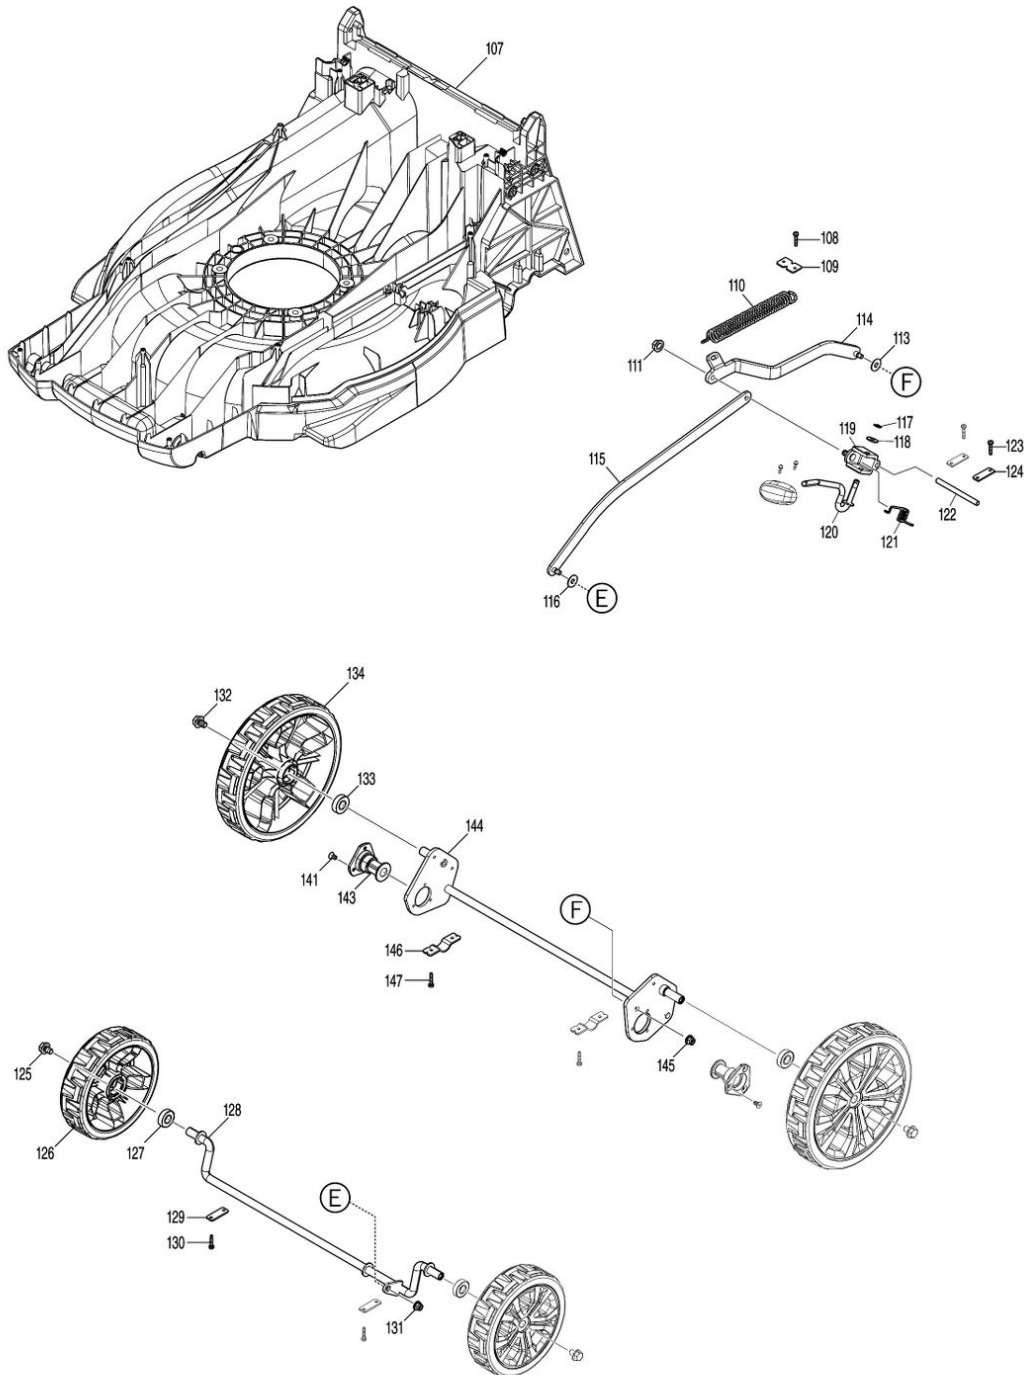

Model No.DLM480 480MM CORDLESS LAWN MOWER

Nr.	Part nr.	Name
012	327424-8	Schakelhendel DLM532/533
013	266424-2	Tapschroef 4X20 Tm3000C P
014	183V31-7	Schakelhuis DLM480/538
014C10	8045G7-5	Label indicatie DLM480
015	231227-3	Drukveer 15 DLM460
016	413A99-6	Schakelh.steun R DML481/539
017	413B00-7	Vergrendel uit knop DML481/539
018	911138-5	Schroef 4X20 A
019	651083-9	Schakelaar C3Xa-1Pspm Dsp600
021	687123-7	Trek Ontlaster Mt812 P
022	141H35-1	Schakel circuit cpl DML481/539
022C10	810D46-0	Label A/U AS1925
027	183U21-4	Schakelhuis LM001/2J
035	459863-5	Schakelhendelhouder L DLM533
035C10	931102-0	Zeskantmoer M4 A
036	232575-3	Torsieveer 12 DLM532/533
040	699198-4	Voedingskabel eenheid DLM480
041	327871-3	Hendel boven LM001/2J
043	265C08-1	Bout M8x50 LM001/2J
044	265C06-5	Vleugelmoer M8 LM001/2J
045	413944-9	Draadklem LM001/2J
046	911163-6	Schroef 4X35
047	122A73-0	Hendel assy LM001J
048	258004-8	Spanstift 2,5-16
049	413943-1	Knop LM001J
050	327877-1	Borghouder LM001J
051	234121-8	Drukveer 8 Fs4300
052	327876-3	Borgpen LM001J
053	265C07-3	Moerbout M8 LM001/2J
054	141F56-1	Batterijkap cpl DLM480/539
054C10	890380-0	Label Waarsc Am3623
055	231037-8	Drukveer 7
056	413B03-1	Borghendel DML481/539
057	141J54-9	Achterklep compleet DML481/539
058	8047H5-8	Label waarschuwing DLM480
061	232721-8	Drukveer 8mm LM001/2J
062	327874-7	Stang 6mm LM001J
063	347867-8	Hendelsteun R LM001/2J
064	266553-1	Tapschroef 5X30 Ga9012C
065	265C05-7	Parker 5x20mm LM001/2J
066	961018-5	Stopring E-5
066-1	259084-7	Stopring E-5
067	347866-0	Hendelsteun L LM001/2J
069	183N35-1	Batterijhuis DLM382/432
069C10	263005-3	Rubber Pen 6 AC320H P
070	644809-6	Aansluitunit Djr186 A