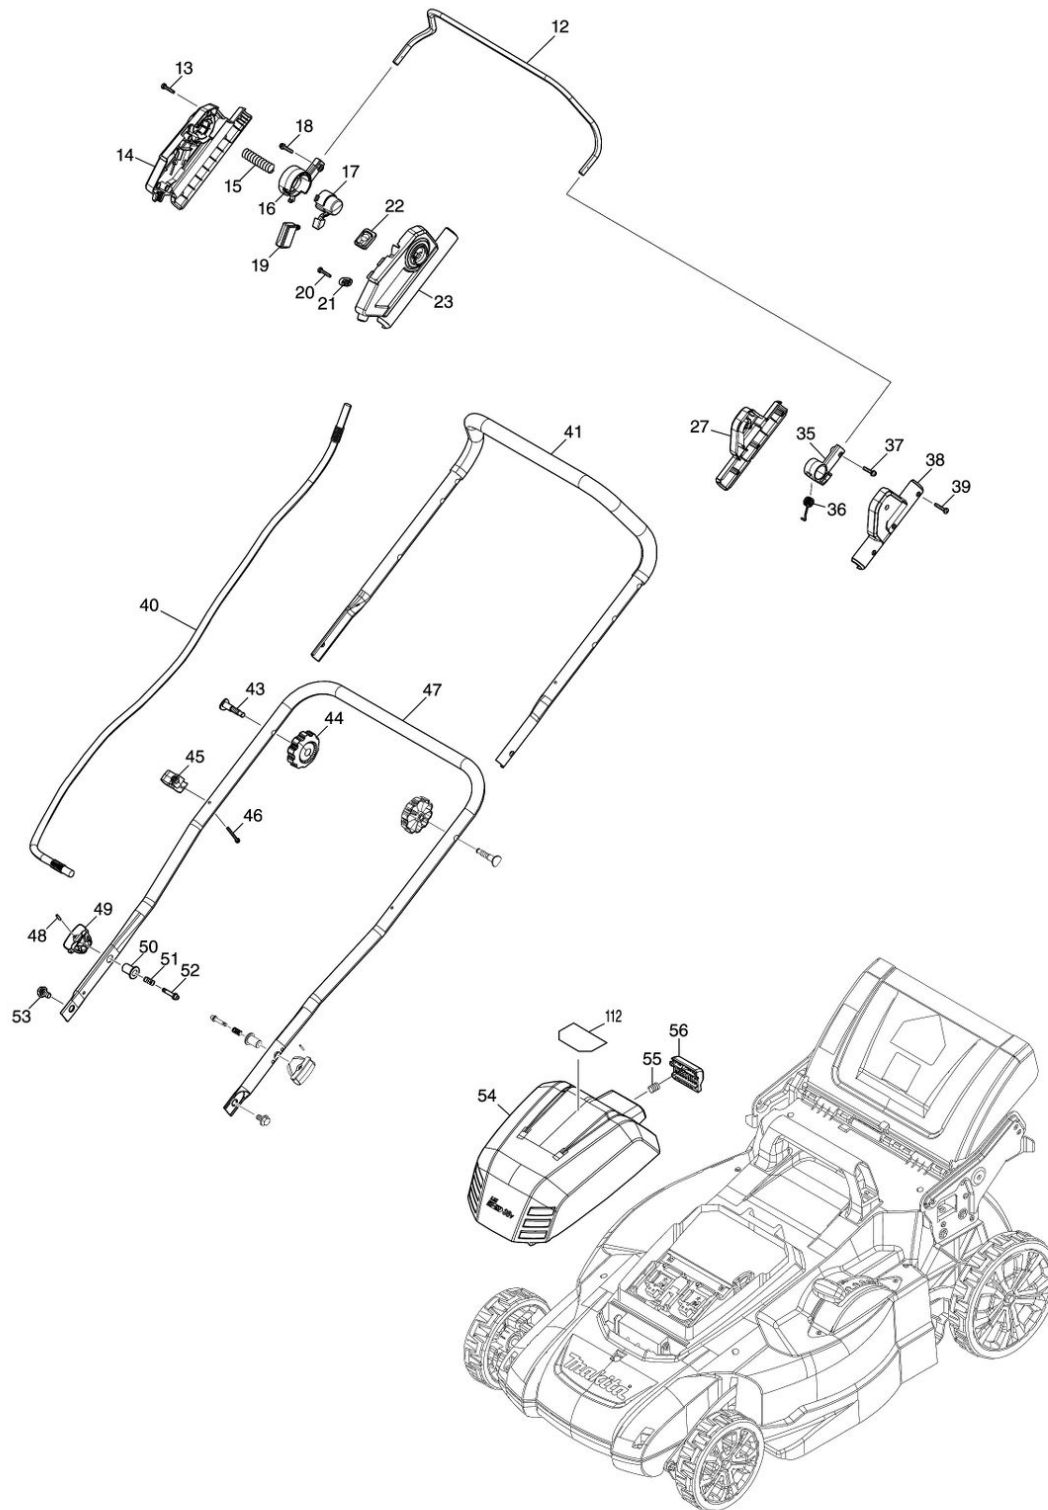

Model No.DLM480 480MM CORDLESS LAWN MOWER

Nr.	Part nr.	Name
012	327424-8	Schakelhendel DLM532/533
013	266424-2	Tapschroef 4X20 Tm3000C P
014	183V31-7	Schakelhuis DLM480/538
014C10	8045G7-5	Label indicatie DLM480
015	231227-3	Drukveer 15 DLM460
016	413A99-6	Schakelh.steun R DML481/539
017	413B00-7	Vergrendel uit knop DML481/539
018	911138-5	Schroef 4X20 A
019	651083-9	Schakelaar C3Xa-1Pspm Dsp600
021	687123-7	Trek Ontlaster Mt812 P
022	141H35-1	Schakel circuit cpl DML481/539
022C10	810D46-0	Label A/U AS1925
027	183U21-4	Schakelhuis LM001/2J
035	459863-5	Schakelhendelhouder L DLM533
035C10	931102-0	Zeskantmoer M4 A
036	232575-3	Torsieveer 12 DLM532/533
040	699198-4	Voedingskabel eenheid DLM480
041	327871-3	Hendel boven LM001/2J
043	265C08-1	Bout M8x50 LM001/2J
044	265C06-5	Vleugelmoer M8 LM001/2J
045	413944-9	Draadklem LM001/2J
046	911163-6	Schroef 4X35
047	122A73-0	Hendel assy LM001J
048	258004-8	Spanstift 2,5-16
049	413943-1	Knop LM001J
050	327877-1	Borghouder LM001J
051	234121-8	Drukveer 8 Fs4300
052	327876-3	Borgpen LM001J
053	265C07-3	Moerbout M8 LM001/2J
054	141F56-1	Batterijkap cpl DLM480/539
054C10	890380-0	Label Waarsc Am3623
055	231037-8	Drukveer 7
056	413B03-1	Borghendel DML481/539
057	141J54-9	Achterklep compleet DML481/539
058	8047H5-8	Label waarschuwing DLM480
061	232721-8	Drukveer 8mm LM001/2J
062	327874-7	Stang 6mm LM001J
063	347867-8	Hendelsteun R LM001/2J
064	266553-1	Tapschroef 5X30 Ga9012C
065	265C05-7	Parker 5x20mm LM001/2J
066	961018-5	Stopring E-5
066-1	259084-7	Stopring E-5
067	347866-0	Hendelsteun L LM001/2J
069	183N35-1	Batterijhuis DLM382/432
069C10	263005-3	Rubber Pen 6 AC320H P
070	644809-6	Aansluitunit Djr186 A